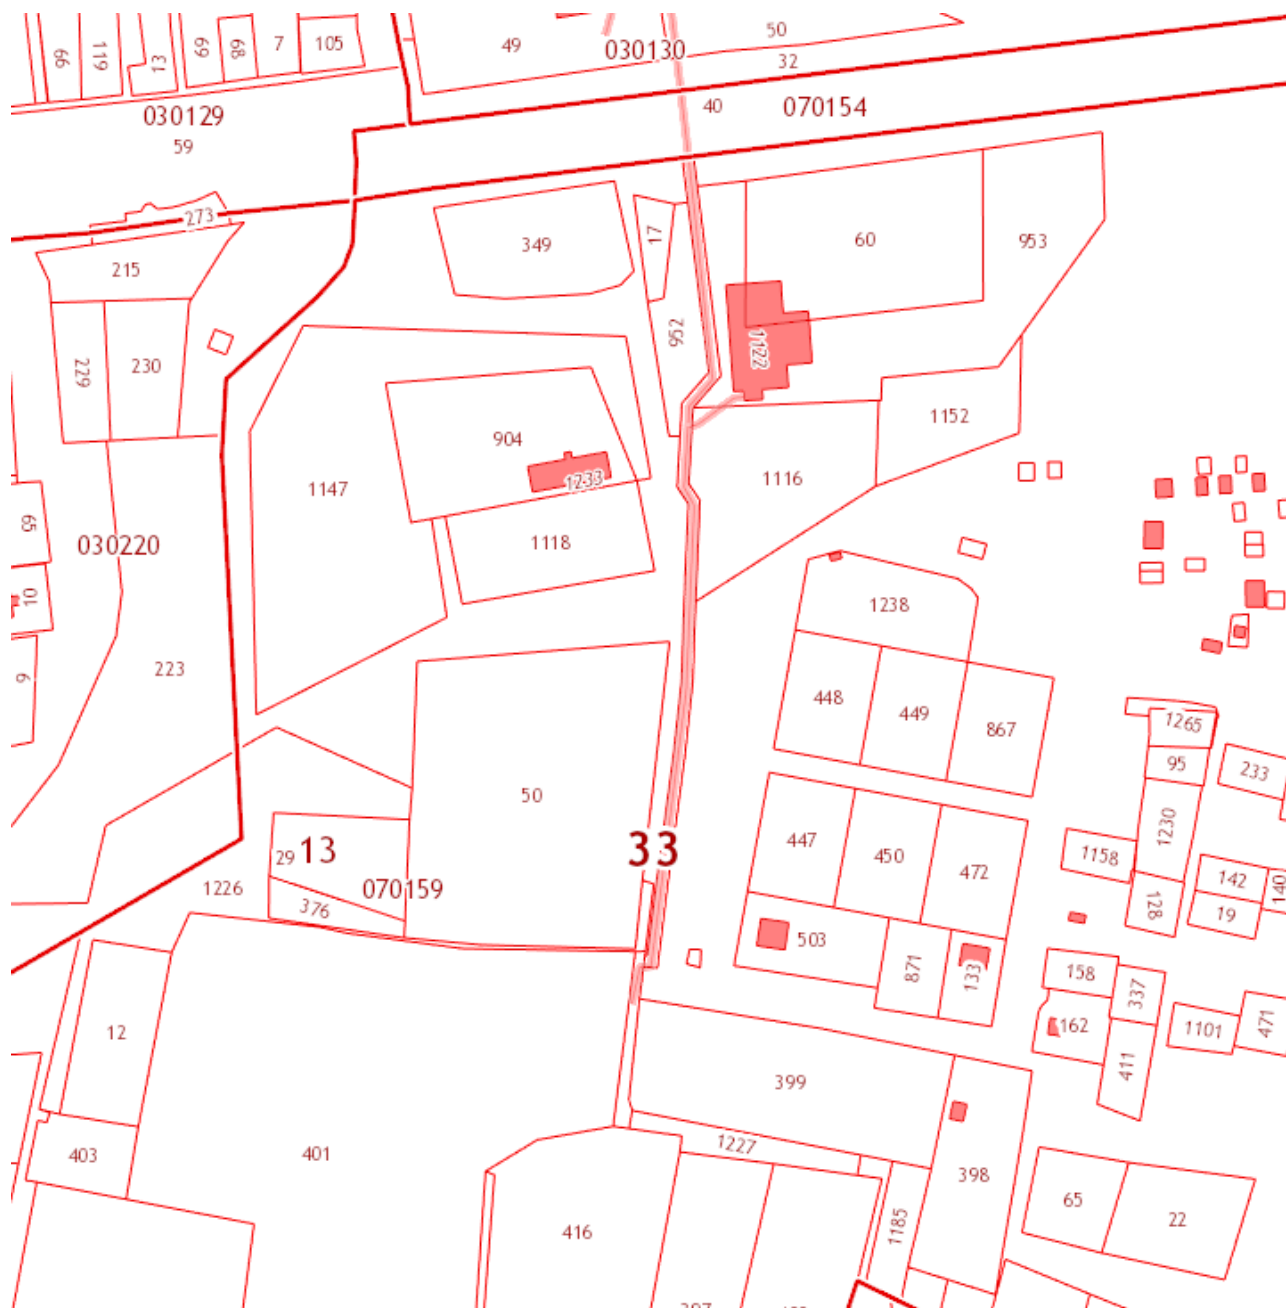

РОССИЙСКАЯ ФЕДЕРАЦИЯ
СОВЕТ НАРОДНЫХ ДЕПУТАТОВ
НАГОРНОГО СЕЛЬСКОГО ПОСЕЛЕНИЯ

Петушинского района
Владимирской области

Р Е Ш Е Н И Е

от _____

№ _____

*О присвоении наименования улице
Производственная в пос. Нагорный*

РЕШИЛ:

1. Присвоить наименование улице Производственная в поселке Нагорный Петушинского района Владимирской области в соответствии с прилагаемой схемой (приложение).

2. Настоящее решение вступает в силу со дня официального опубликования (обнародования) в газете «Вестник Нагорного поселения».

Глава поселения

И. В. Русакова

Приложение
к решению Совета народных депутатов
Нагорного сельского поселения
от _____ № _____

Схема расположения улицы Производственная в поселке Нагорный
Петушинского района Владимирской области

Комментарий:

 ул. Производственная начинается от съезда на 104 км (справа) автомобильной трассы М-7 «Волга» до северной границы земельного участка с кадастровым номером 33:13:070159:416 пос. Нагорный.